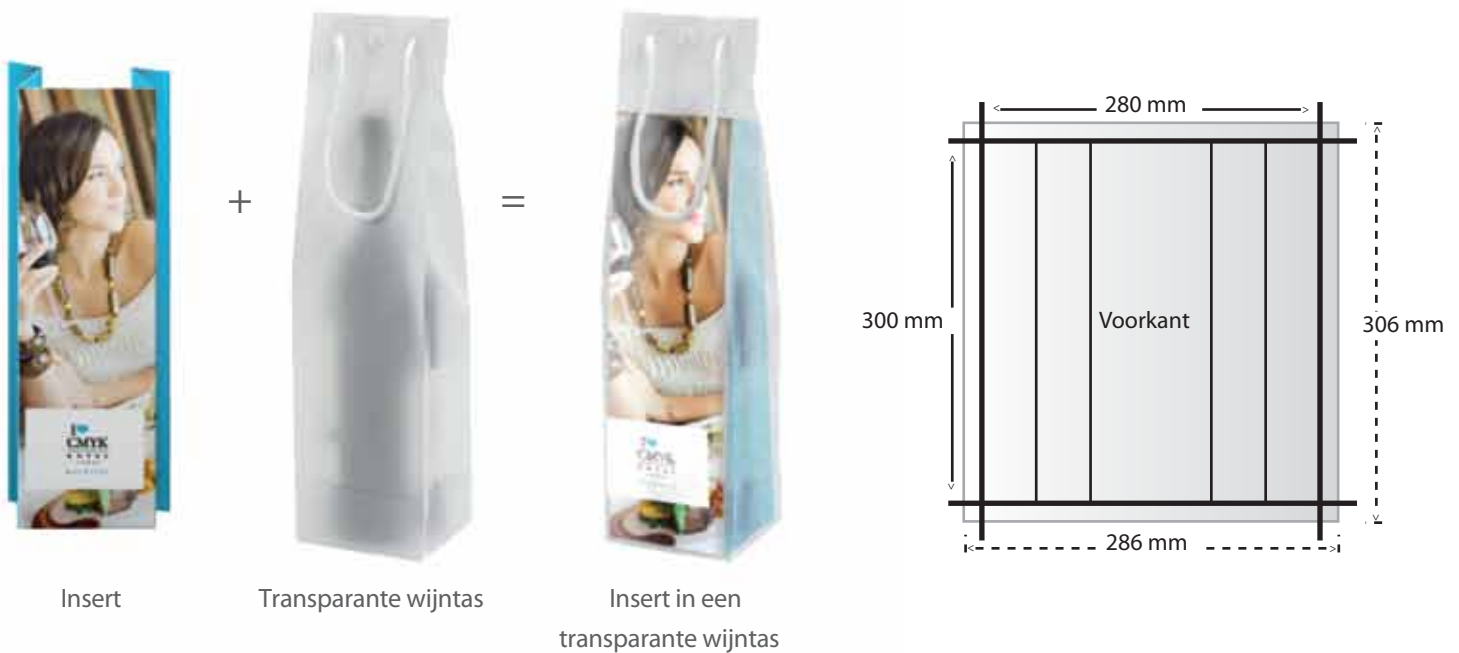

## Insert in een transparante wijntas

Onze matte (half doorschijnende) wijntas is voorzien van bodemversteving. De bovenzijde wordt afgesloten met een koord. Met het te bedrukken insert maak je jouw wijncadeau nog persoonlijker!

### Bedrukte insert

Toepassing	Insert in een transparante wijntas
Materiaal	250 grams houtvrij gesatineerd mc (glanzend)
Afmetingen	9 x 9 x 32 cm

### Transparante wijntas

Afmetingen	10 x 9 x 38 cm (breedte x diepte x hoogte)
Product kenmerken	<ul style="list-style-type: none"> <li>• Stevige kwaliteit PP (polypropyleen), frosted wijntas (mat/half doorschijnend)</li> <li>• Koord PE (polyester), 0.7cm</li> <li>• Drukknop bovenzijde wijntas</li> <li>• Bodemversteving</li> <li>• Upper versteving (waardoor koord gaat)</li> </ul>